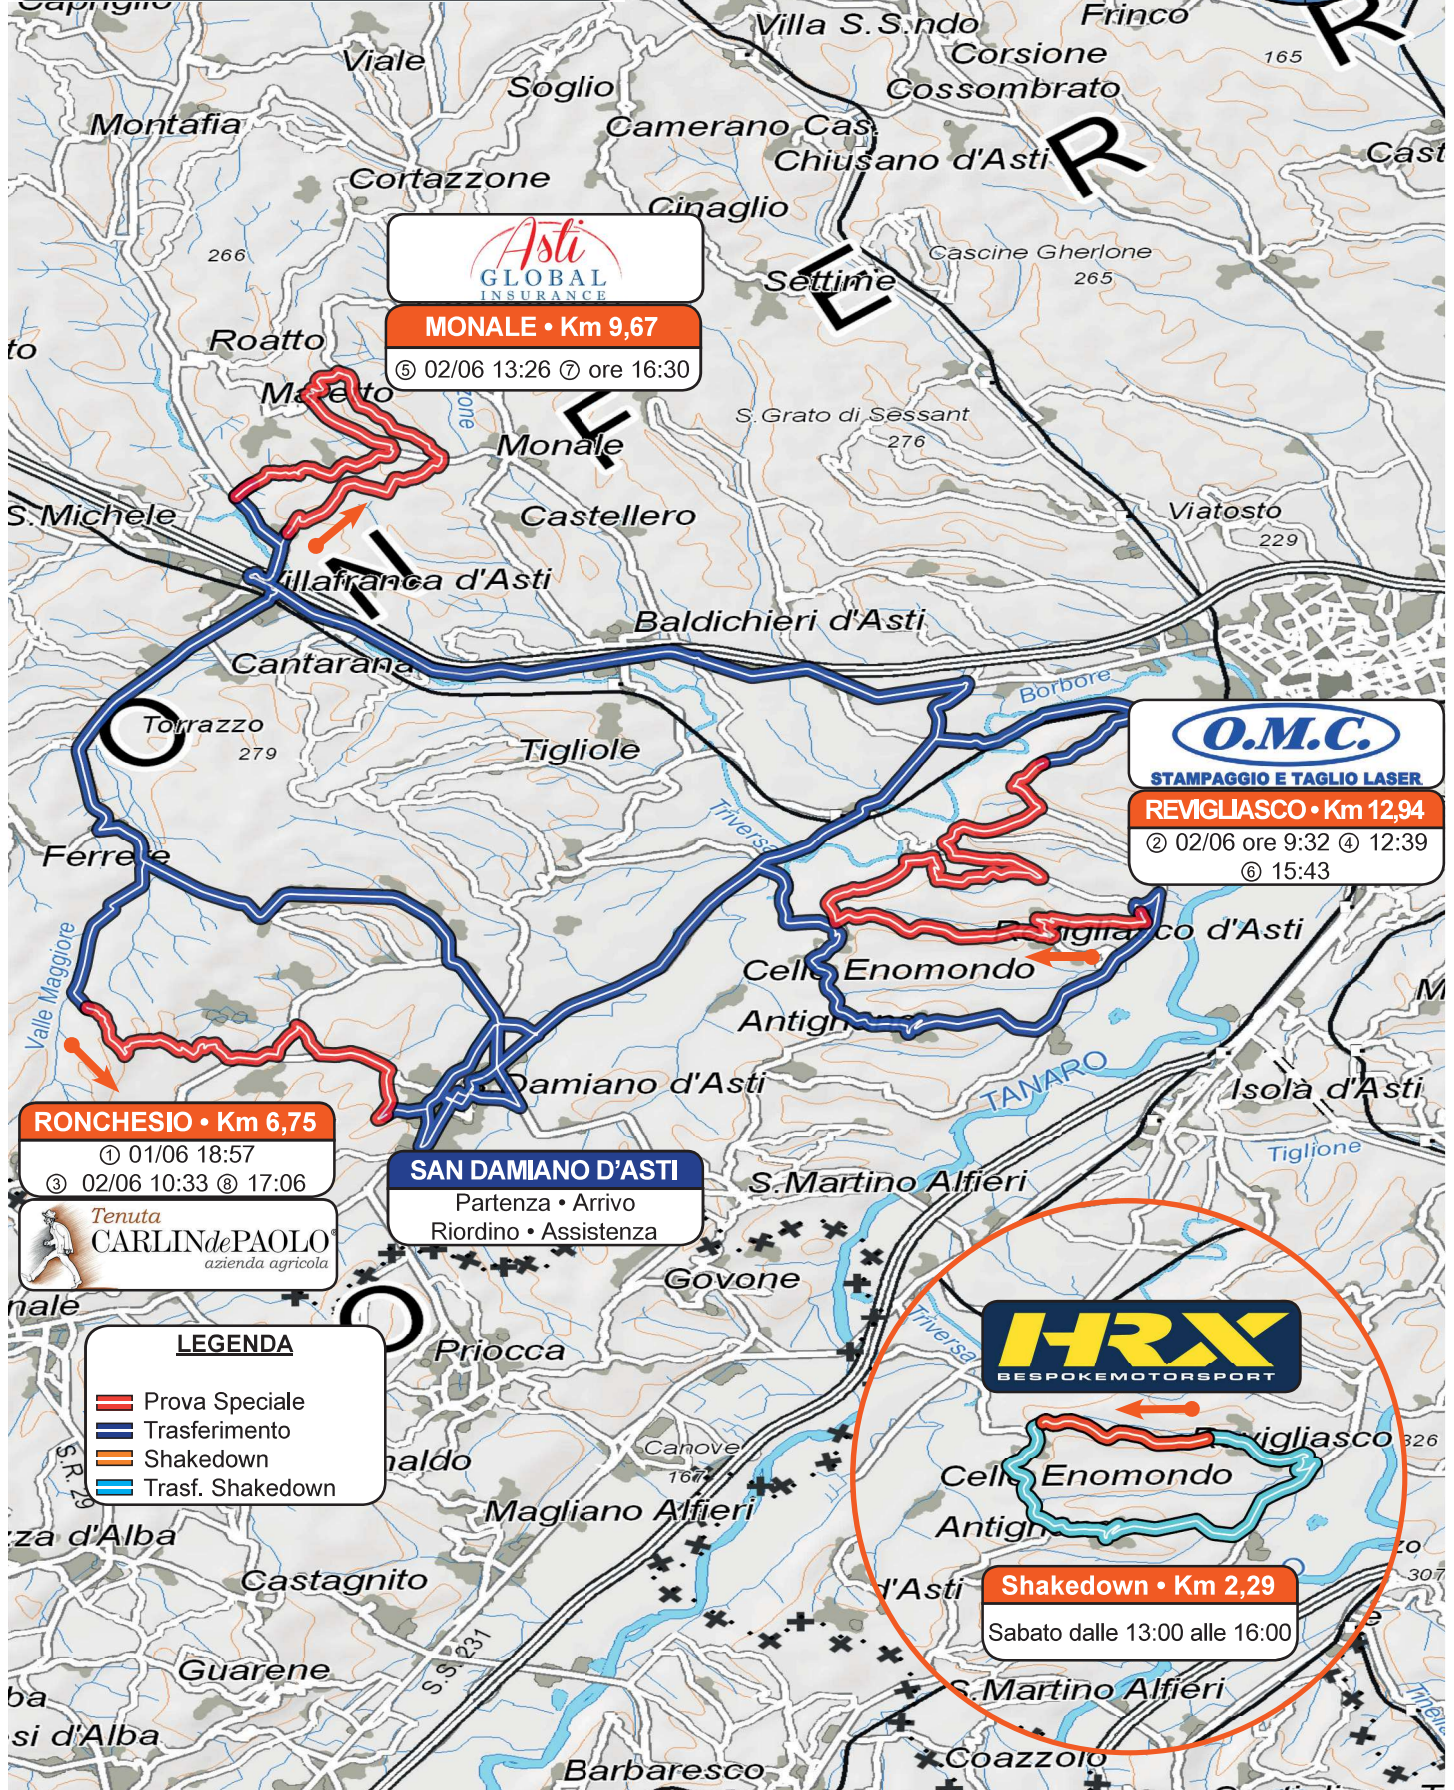

**SAN DAMIANO RALLY CLUB**  
**4**  
**1-2 GIUGNO RALLY NAZIONALE** SAN DAMIANO D'ASTI  
**IL GRAPPOLO**  
**COPPA RALLY DI ZONA**  
 SPORT

**Asti GLOBAL INSURANCE**

**MONALE • Km 9,67**  
 02/06 13:26 16:30

**O.M.C.**  
 STAMPAGGIO E TAGLIO LASER  
**REVIGLIASCO • Km 12,94**  
 02/06 ore 9:32 12:39  
 15:43

**RONCHESIO • Km 6,75**  
 01/06 18:57  
 02/06 10:33 17:06

**SAN DAMIANO D'ASTI**  
 Partenza • Arrivo  
 Riordino • Assistenza

Tenuta **CARLIN de PAOLO**  
 azienda agricola

**HRX**  
 BESPOKEMOTORSPORT

**Shakedown • Km 2,29**  
 Sabato dalle 13:00 alle 16:00

**LEGENDA**

- Prova Speciale
- Trasferimento
- Shakedown
- Trasf. Shakedown